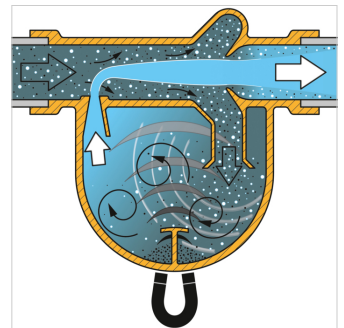

### Vorteile

- 60% bessere Ergebnisse gegenüber konventionellen Schlammabscheidern.
- Außergewöhnlich gute Ergebnisse, auch bei Strömungsgeschwindigkeiten bis zu 3 m/s.
- 4 Neodym-Supermagnete zur Magnetitabscheidung integriert im Flamco Logo.
- 360° drehbarer Anschluss ermöglicht den Einbau in jeglichen Leitungsverläufen.
- Kompakte Abmessungen, geringes Gewicht.
- Extrem niedriger Strömungswiderstand.
- Ermöglicht Energieeinsparung.
- Konstante Leistung über die gesamte Lebensdauer.

### Technische Daten

- In diversen Größen bis 2" lieferbar.
- Für Frostschutzmittelzusatz auf Glykolbasis bis 50% geeignet.
- Für Frostschutzmittelzusatz auf Ethanolbasis bis 30% geeignet.
- Min./Max. Systemdruck: 0,2 bar / 10 bar geeignet.
- Max. Betriebstemperatur: 120 °C.
- Das EPP-Isoliermaterial hat eine Stärke von 20 mm.

$\lambda$

-Wert: 0,036 W/mK.<>>

Typ	Anschlus s (E)	Abmessungen								Gewic ht [kg]	Bestell- nummer
		A [mm]	C [mm]	D [mm]	K [mm]	L [mm]	M [mm]	H [mm]	I [mm]		
Flamco Clean Smart EcoPlus 22	22 mm	97	164	120	78	56	140	216	196	1,05	30032
Flamco Clean Smart EcoPlus $\frac{3}{4}$ "	G $\frac{3}{4}$ " F	97	164	100	78	56	140	216	196	1,01	30031
Flamco Clean Smart EcoPlus 1	G 1" F	112	189	106	91	63	178	255	241	1,21	30033
Flamco Clean Smart EcoPlus 1 $\frac{1}{4}$ "	G 1 $\frac{1}{4}$ " F	112	199	110	96	63	178	255	241	1,37	30034
Flamco Clean Smart EcoPlus 1 $\frac{1}{2}$ "	G 1 $\frac{1}{2}$ " F	131	224	129	109	73	212	300	285	1,88	30035
Flamco Clean Smart EcoPlus 2	G 2" F	131	237	140	117	73	212	300	285	2,32	30036