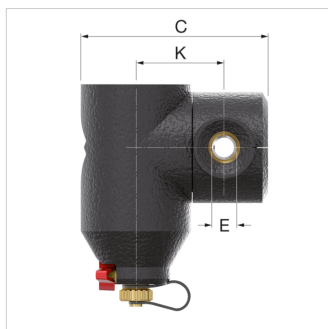

### Vorteile

- 60% bessere Ergebnisse gegenüber konventionellen Schlammabscheidern.
- Außergewöhnlich gute Ergebnisse, auch bei Strömungsgeschwindigkeiten bis zu 3 m/s.
- 4 Neodym-Supermagnete zur Magnetitabscheidung integriert im Flamco Logo.
- 360° drehbarer Anschluss ermöglicht den Einbau in jeglichen Leitungsverläufen.
- Kompakte Abmessungen, geringes Gewicht.
- Extrem niedriger Strömungswiderstand.
- Ermöglicht Energieeinsparung.
- Konstante Leistung über die gesamte Lebensdauer.

$\lambda$

-Wert: 0,036 W/mK.<>>

Typ	Anschlus s (E)	Abmessungen								Gewic ht [kg]	Bestell- nummer
		A [mm]	C [mm]	D [mm]	K [mm]	L [mm]	M [mm]	H [mm]	I [mm]		
Flamco Clean Smart EcoPlus 22	22 mm	97	164	120	78	56	140	216	196	1,05	30032
Flamco Clean Smart EcoPlus $\frac{3}{4}$ "	G $\frac{3}{4}$ " F	97	164	100	78	56	140	216	196	1,01	30031
Flamco Clean Smart EcoPlus 1	G 1" F	112	189	106	91	63	178	255	241	1,21	30033
Flamco Clean Smart EcoPlus 1 $\frac{1}{4}$ "	G 1 $\frac{1}{4}$ " F	112	199	110	96	63	178	255	241	1,37	30034
Flamco Clean Smart EcoPlus 1 $\frac{1}{2}$ "	G 1 $\frac{1}{2}$ " F	131	224	129	109	73	212	300	285	1,88	30035
Flamco Clean Smart EcoPlus 2	G 2" F	131	237	140	117	73	212	300	285	2,32	30036