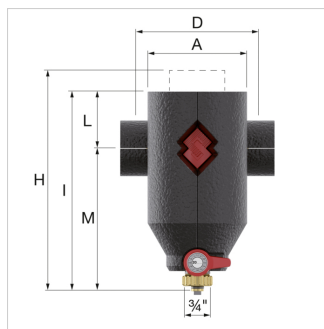

### Vorteile

- 60% bessere Ergebnisse gegenüber konventionellen Schlammabscheidern.
- Außergewöhnlich gute Ergebnisse, auch bei Strömungsgeschwindigkeiten bis zu 3 m/s.
- 4 Neodym-Supermagnete zur Magnetitabscheidung integriert im Flamco Logo.
- 360° drehbarer Anschluss ermöglicht den Einbau in jeglichen Leitungsverläufen.
- Kompakte Abmessungen, geringes Gewicht.
- Extrem niedriger Strömungswiderstand.
- Ermöglicht Energieeinsparung.
- Konstante Leistung über die gesamte Lebensdauer.

### Technische Daten

- In diversen Größen bis 2" lieferbar.
- Für Frostschutzmittelzusatz auf Glykolbasis bis 50% geeignet.
- Für Frostschutzmittelzusatz auf Ethanolbasis bis 30% geeignet.
- Min./Max. Systemdruck: 0,2 bar / 10 bar geeignet.
- Max. Betriebstemperatur: 120 °C.
- Das EPP-Isoliermaterial hat eine Stärke von 20 mm.

$\lambda$

-Wert: 0,036 W/mK.<>>

Typ	Anschlus s (E)	Abmessungen								Gewic ht [kg]	Bestell- nummer
		A [mm]	C [mm]	D [mm]	K [mm]	L [mm]	M [mm]	H [mm]	I [mm]		
Flamco Clean Smart EcoPlus 22	22 mm	97	164	120	78	56	140	216	196	1,05	30032
Flamco Clean Smart EcoPlus $\frac{3}{4}$ "	G $\frac{3}{4}$ " F	97	164	100	78	56	140	216	196	1,01	30031
Flamco Clean Smart EcoPlus 1	G 1" F	112	189	106	91	63	178	255	241	1,21	30033
Flamco Clean Smart EcoPlus 1 $\frac{1}{4}$ "	G 1 $\frac{1}{4}$ " F	112	199	110	96	63	178	255	241	1,37	30034
Flamco Clean Smart EcoPlus 1 $\frac{1}{2}$ "	G 1 $\frac{1}{2}$ " F	131	224	129	109	73	212	300	285	1,88	30035
Flamco Clean Smart EcoPlus 2	G 2" F	131	237	140	117	73	212	300	285	2,32	30036